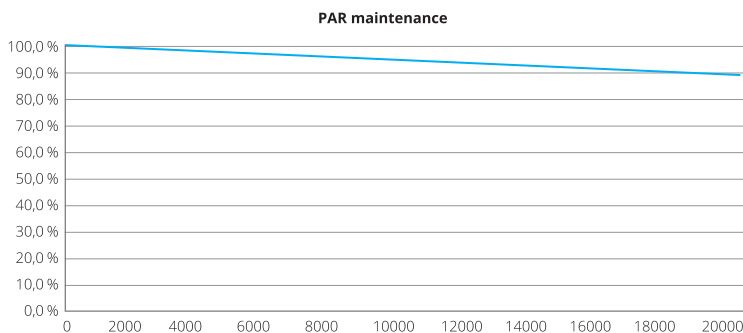

High Pressure Sodium 1000W HB 400V EL Aruna Active Antenna Technology

Nominal power (W)	1000
Nominal lamp voltage (V)	240
Photon Flux PAR 400-700 ($\mu\text{mol/s}$)	2100
Dimmable	yes
Electronic ballast	yes
Rated life (hrs)	20.000
PAR reduction over life (% per 1k hr)	0,5
Voltage increase over life (V per 1k hr)	4,9

Aruna Horticulture Lighting B.V.

Korte Huifakkerstraat 4A
4815 PS Breda - Nederland
www.arunalighting.com

ARUNA
HOLLAND

LIGHT FOR LIFE