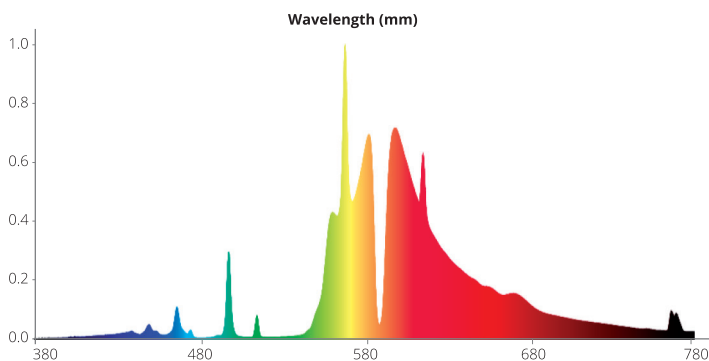

De gepatenteerde Aruna Active Antenna Technology zorgt voor een hoge PAR-opbrengst in combinatie met een extreem lange levensduur. Initiële uitval is bovendien de laagste in de markt.

De Aruna 1000 Watt Hoge Druk Natriumlamp is met een ideaal spectrum en warmte uitstraling uitstekend geschikt voor optimale groei van uw gewas en een ideaal klimaat in de kas.